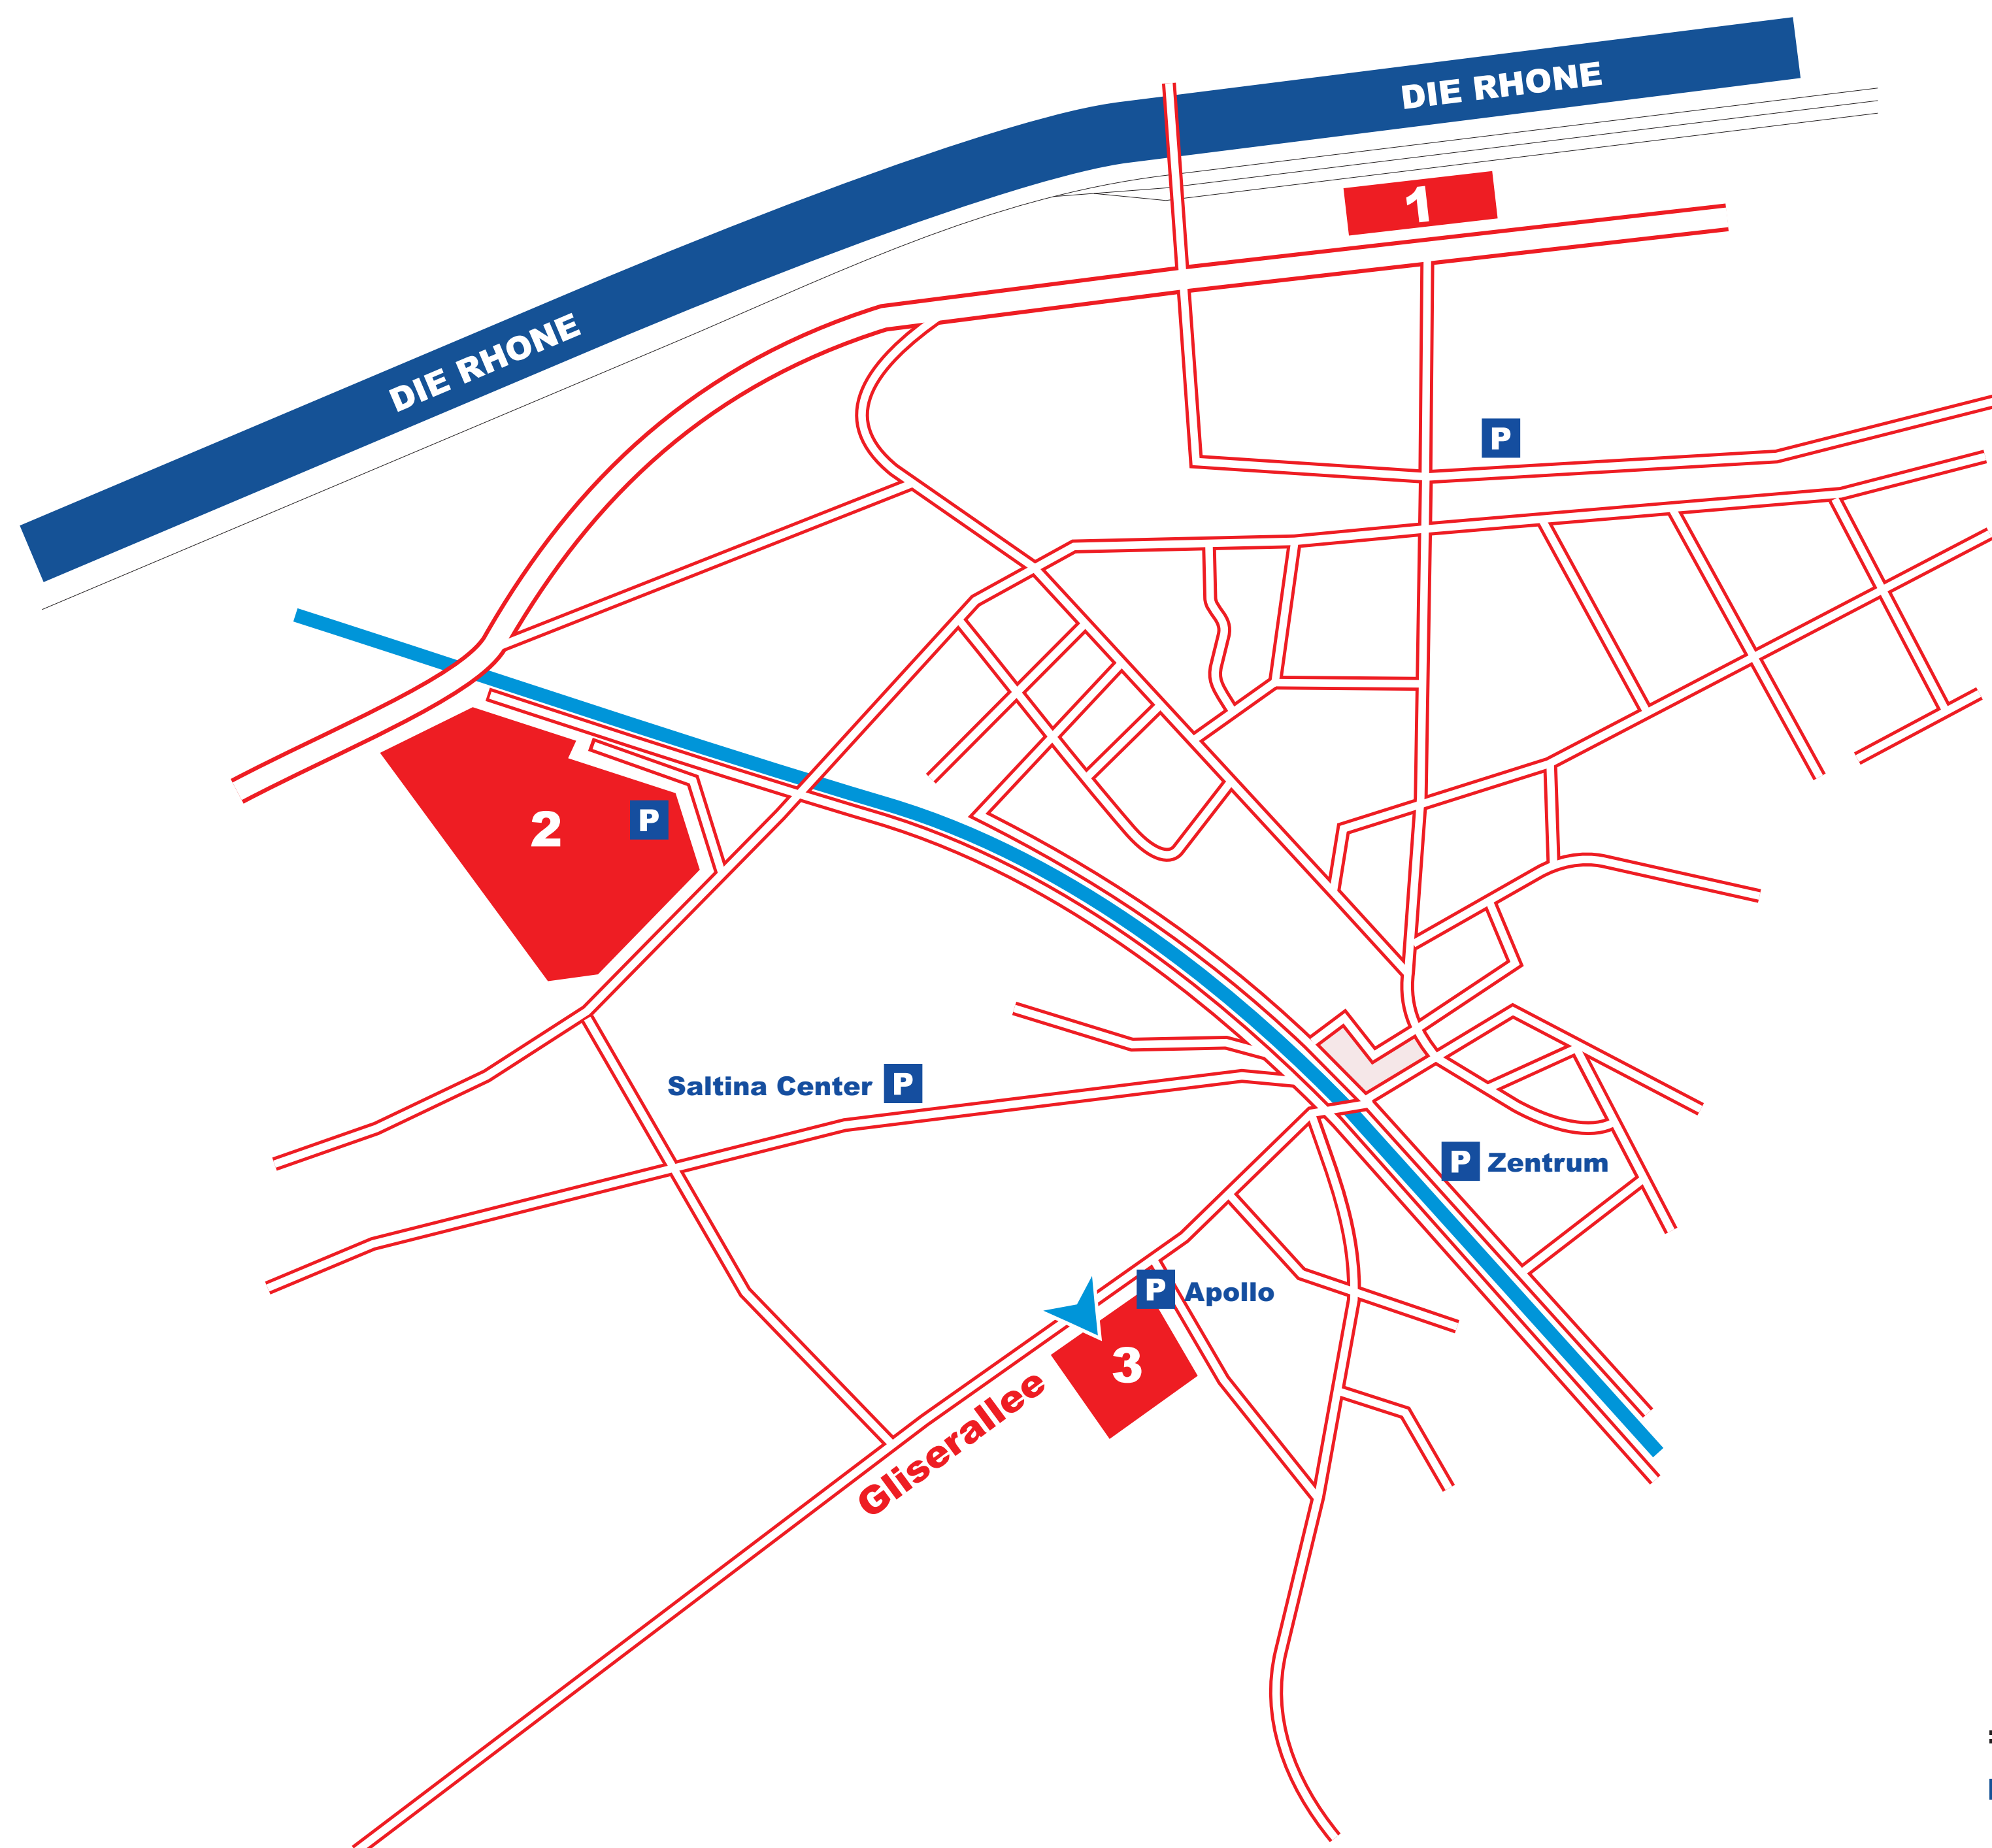

OFFICE CANTONAL AI DU VALAIS
KANTONALE IV-STELLE WALLIS

- 1** Bahnhof SBB
- 2** Oberwalliser Kreisspital Brig
- 3** Kantonale IV-Stelle Wallis - Eingliederungszweigstelle / Gliserallee 13
- == SBB Gleise
- Die Rhone